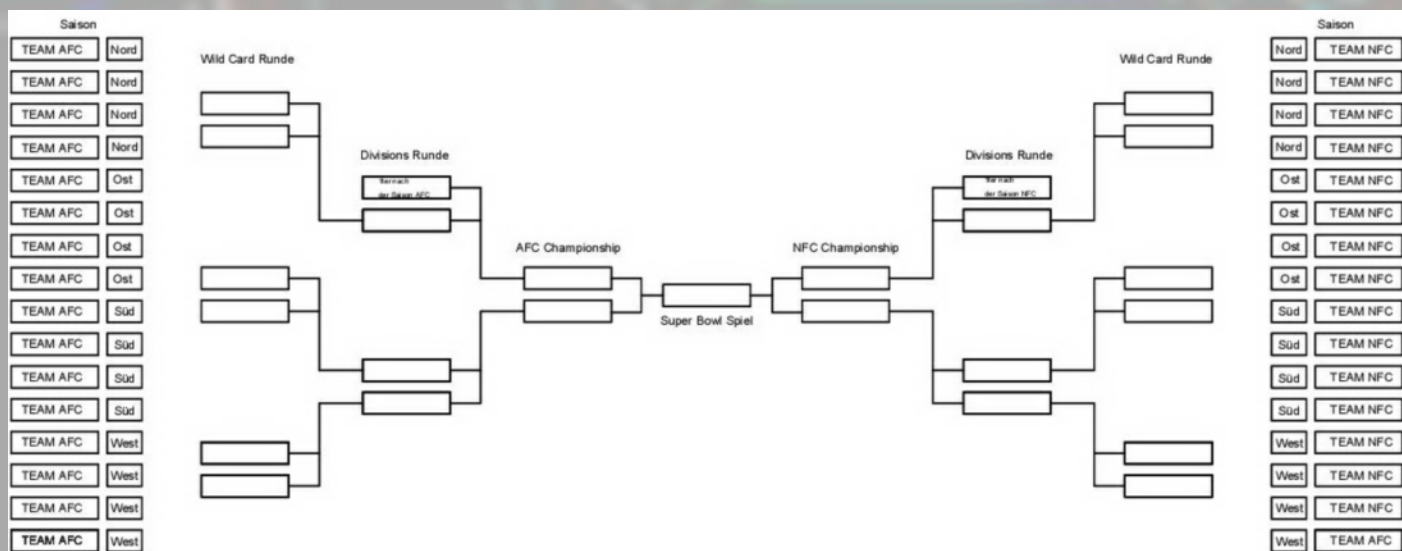

Season und Post-Season

Zeichnung von Daniel Heuchemer

**STAY THE FUCK HOME - Wir halten Abstand - tragen Maske und Lüften
Warum? FÜR ALLES WAS WIR LIEBEN! UND SCHÜTZEN!**